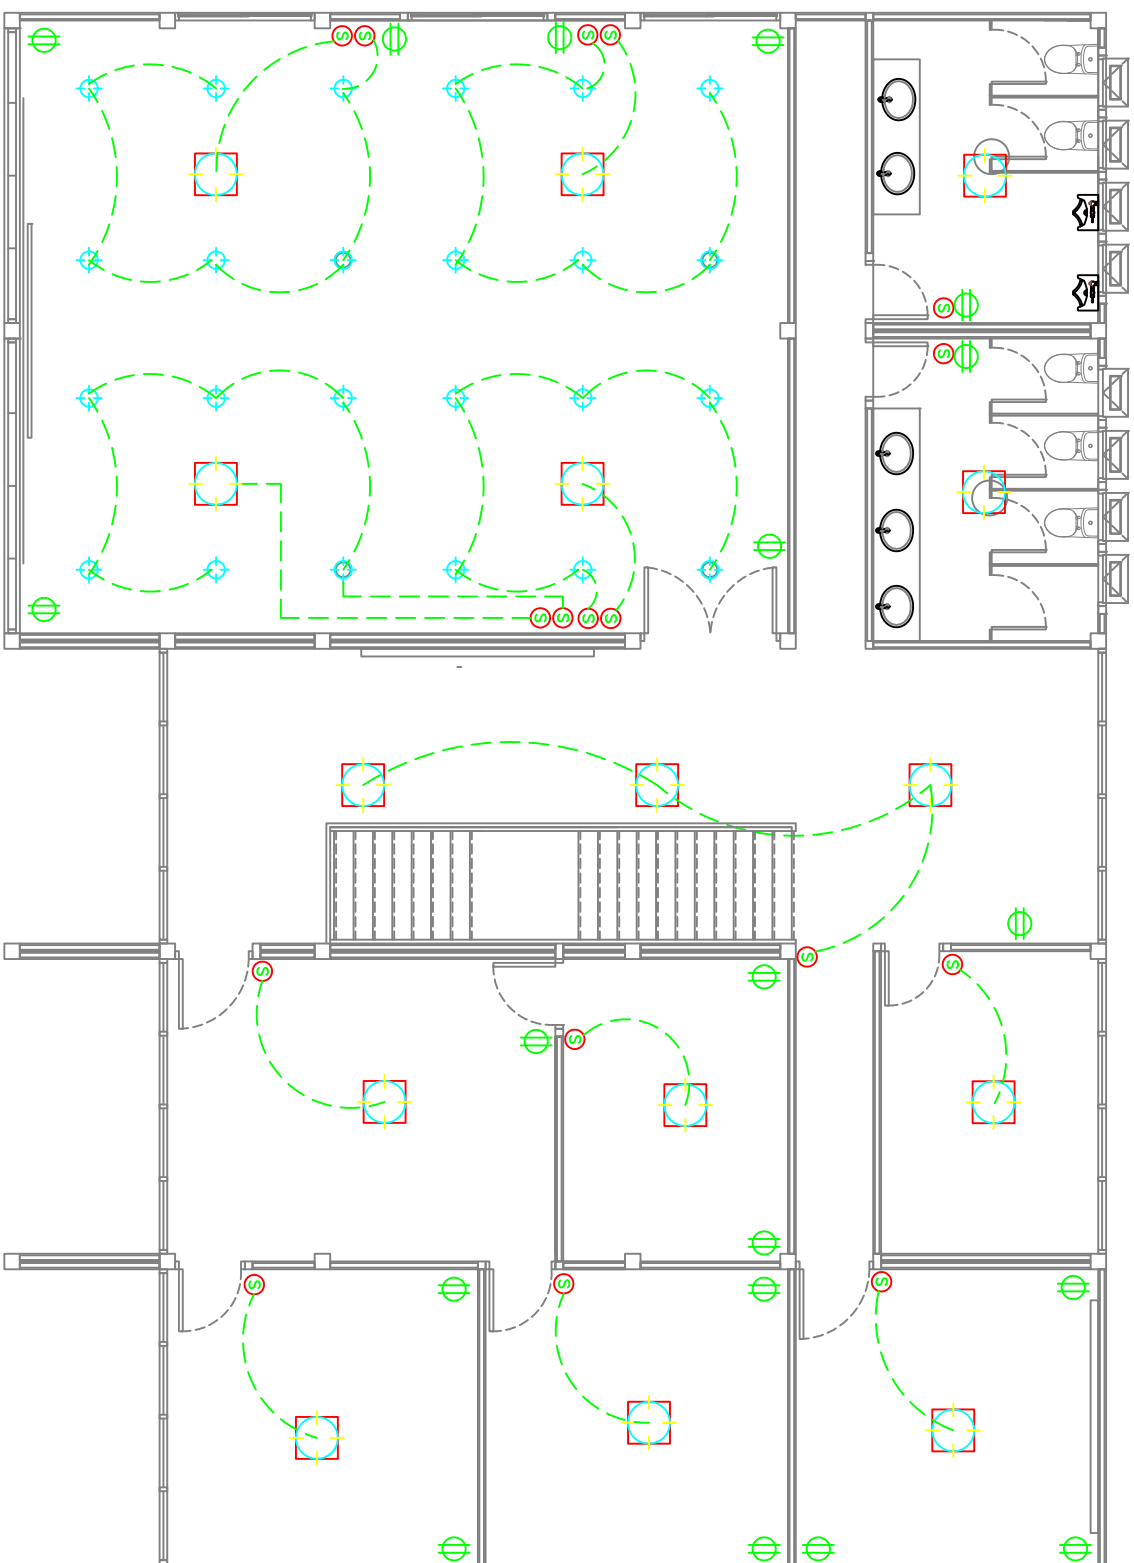

ไฟฟ้าอาคารสำนักงานชั้น 2

1. ใส่อะลูมิเนียม 8" FLUORESENT LAMP/LIGHTING DOWN LIGHT BIG 1x40W 15 หลอด
2. SWITCH ON-OFF LIGHTING BIG 13 ตัว
3. ใส่อะลูมิเนียม INCANDESCENT LAMP/DOWN LIGHT SMALL 1x40W 24 หลอด
4. SWITCH ON-OFF LIGHTING SMALL 4 ตัว
5. PLUG DUBEL 19 ตัว
6. MAIN CABLE SIZE 4x16 SQ.MM/10G NY