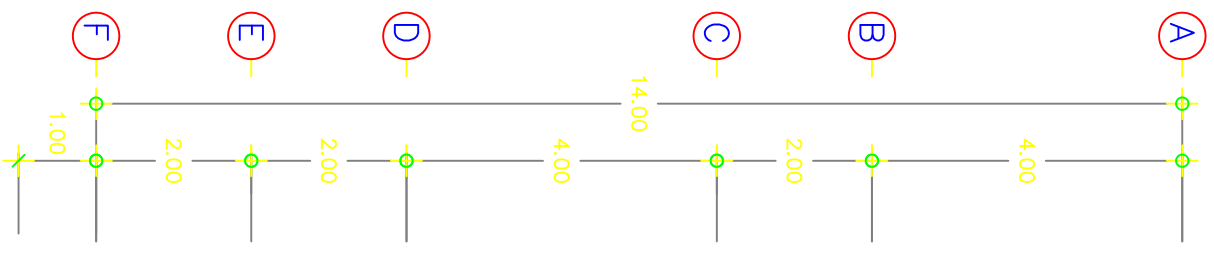

ไฟฟ้าอาคารสำนักงานชั้น 2

1. ใส่อะลูมิเนียม 8" FLUORESENT LAMP/LIGHTING DOWN LIGHT BIG 1x40W 15 หลอด
2. SWITCH ON-OFF LIGHTING BIG 13 ตัว
3. ใส่อะลูมิเนียม INCANDESCENT LAMP/DOWN LIGHT SMALL 1x40W 24 หลอด
4. SWITCH ON-OFF LIGHTING SMALL 4 ตัว
5. PLUG DUBEL 19 ตัว
6. MAIN CABLE SIZE 4x16 SQ.MM/10G NY