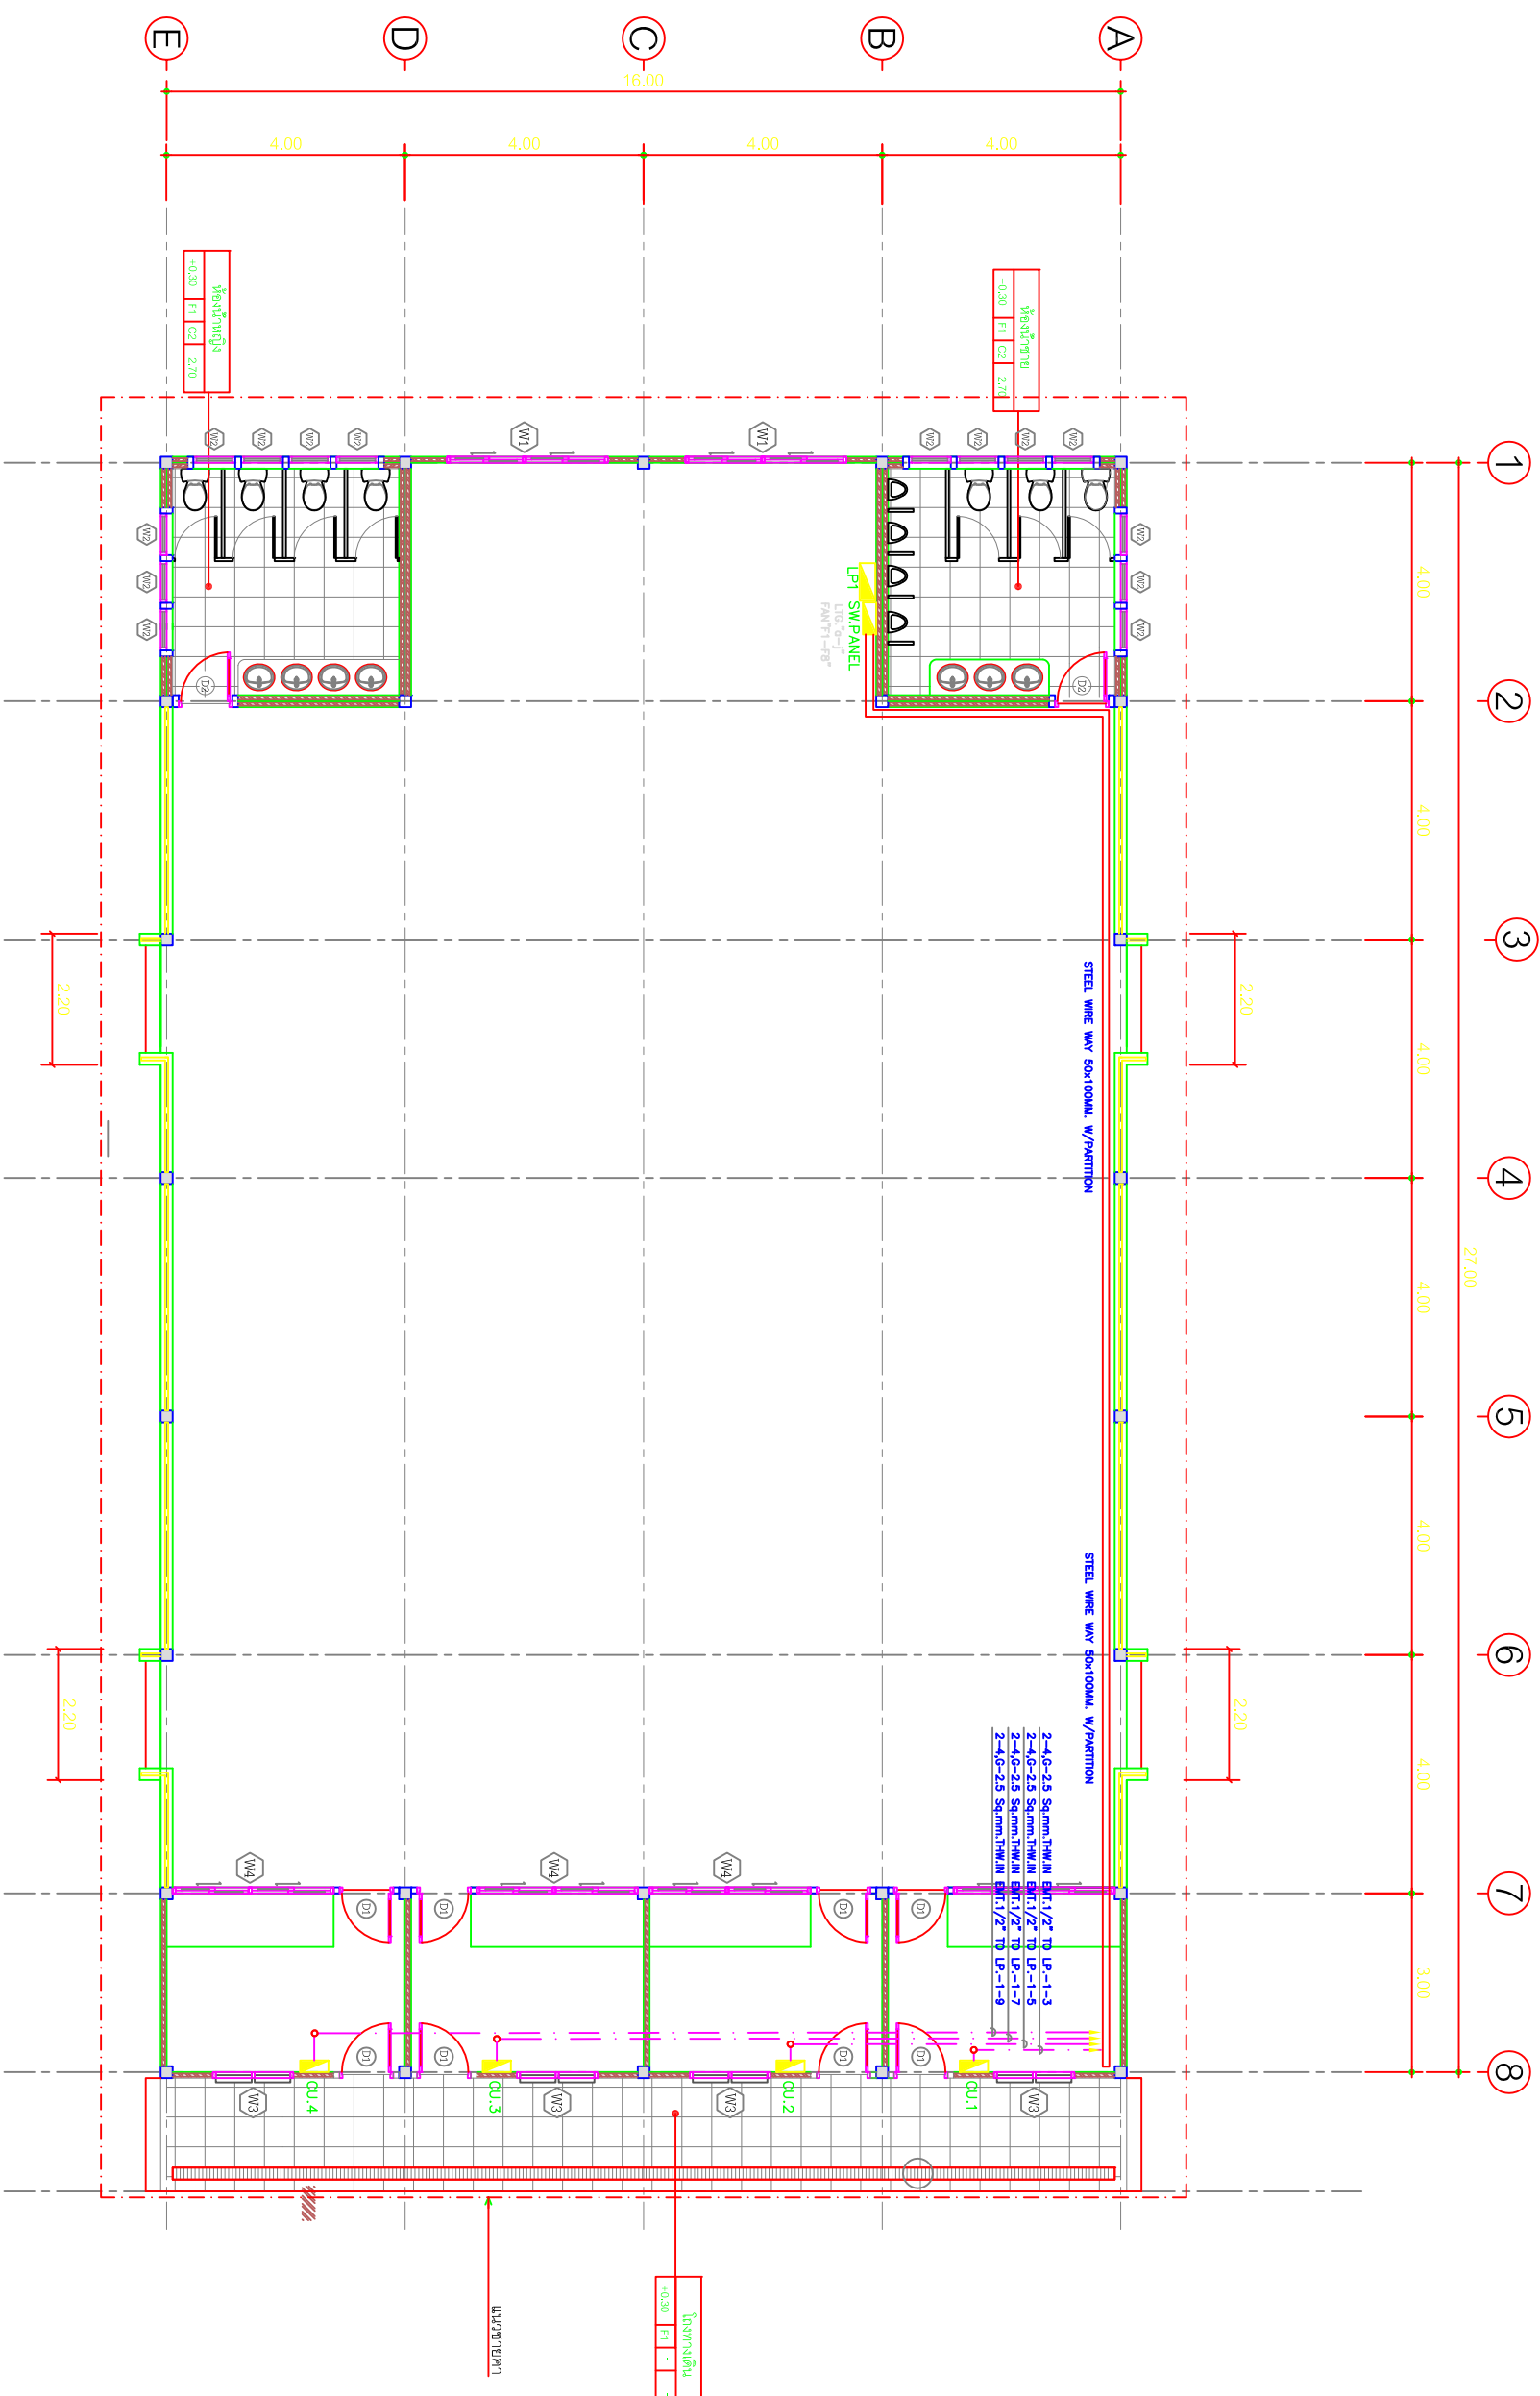

แบบแปลนไฟฟ้า แผนผังแนว Wire Way อาคารโรงอาหาร

แบบแปลนแนว Wire Way ชั้นล่าง

PROJECT		 <p>บริษัท สเปซเซอร์วิซ จำกัด 25 ซอยวิภาวดีรังสิต แขวงจตุจักร เขตจตุจักร กรุงเทพฯ 10300 โทร : 02-2555-1111-1112 โทรสาร : 02-2555-1113 E-mail : info@space-engineering.com</p>	
PROJECT NAME:		โรงไฟฟ้าพลังงงาน ชุมชนจตุจักร	
OWNER:			
PROJECT DIRECTOR:			
ARCHITECTS:			
INTERIOR DESIGNER:			
STRUCTURAL ENGINEERS:			
ELECTRICAL ENGINEERS:			
SANITARY ENGINEERS:			
PROJECT MANAGER:			
PROJECT NO.:			
REVISION			
REV.	DATE	REVISION RECORD	
BUILDING :		โรงอาหาร	
DRAWING TITLE:		แบบแปลนแนว Wire Way	
CHECKED BY:			
DRAWN BY:			
SCALE:		DATE:	
1:125			
DRAWING NO.:		TOTAL	
EF-05			
PRELIMINARY DRAWING			